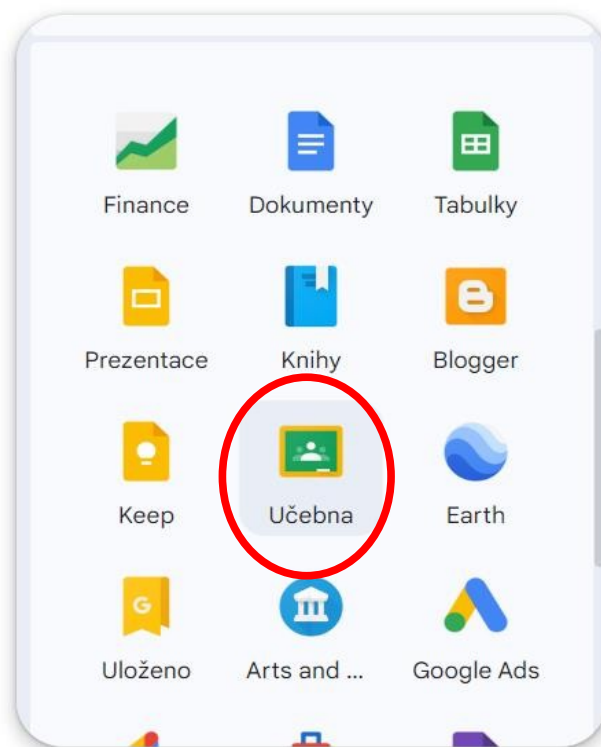

Přihlásit se na Google účet

www.google.cz – Vpravo nahoře tlačítko přihlásit

Gmail Obrázky

Přihlásit

Účet žáka je ve formátu „prijmenijmeno@zskontesinec.net“

Po přihlášení na účet žáka vpravo nahoře kliknout na tečky

Gmail Obrázky

Najít a kliknout na ikonu „Učebna“

Gmail Obrázky

V menu na levé straně vybrat předmět který chcete, poté uprostřed nahoře překliknout na „Práce v kurzu“

Stream

Práce v kurzu

Lidé

 Zobrazit vaši práci